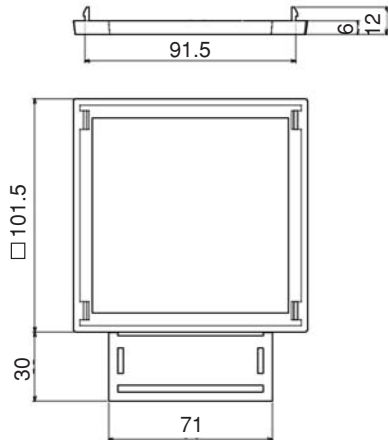

MONTAJ ÖLÇÜSÜ
Fixing

HAVALANDIRMA PANJURU
VENTILATION SHUTTERED

2100

UYGULAMA ALANLARI

Elektrik panoları

MALZEME

ABS

APLICATIONS

Electric panels

MATERIAL

ABS

SAYAÇ ÇERÇEVESİ
COUNTER SCREEN

2201

2202