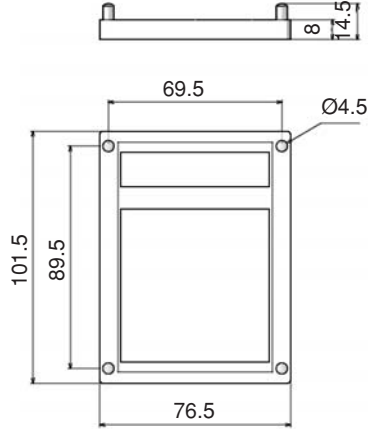

MONTAJ ÖLÇÜSÜ
Fixing

HAVALANDIRMA PANJURU
VENTILATION SHUTTERED

2100

UYGULAMA ALANLARI

Elektrik panoları

MALZEME

ABS

APLICATIONS

Electric panels

MATERIAL

ABS

SAYAÇ ÇERÇEVESİ
COUNTER SCREEN

2201

2202